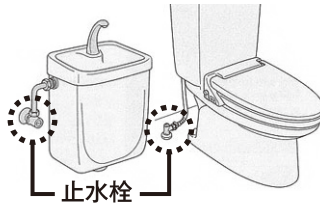

水と空気にアイデアを!

アクア新聞

The Aquaire News

2012年 6月号
冷暖房・空調・ガス・給排水・衛生・水道設備 設計施工
荒木空調工業株式会社
〒921-8064 金沢市八日市3丁目74番地
TEL.076-249-6921
FAX.076-249-6945
www.aquaire.net

アクアイレは
クリクラ
はじめました

詳しくはウラ面をご覧ください。

困った!トイレの トラブルQ&A

突然襲ってくるトイレのトラブル!でも、意外と簡単に修理や点検ができるんです。今回は、お問合せの多い、トイレのトラブルについてご紹介します!

1 タンクの水が止まらない!

ロータンク方式の和式便所にてよく起きる現象です。タンク内部のボールタップという部品の不具合か、タンク底部のフタがうまく閉まりきってない可能性があります。まずは、タンクのふたを開け、中に異物が入っていないか確認しましょう。節水しようとして、タンクの中へ何か入れていませんか?入っていたら取り除いてみましょう。

2 どこからか水が漏れている!

トイレの水漏れがあれば、まず「止水栓を閉める」を覚えておきましょう。止水栓を閉める事によって、水の流れを遮断し、場を落ち着かせる一安心です。止水栓を閉めたに

も関わらず、まだ水漏れが続いている場合、「止水栓そのもの」もしくは「水が溜まっている場所」つまりはタンク内のひび割れが考えられます。逆に流したときに漏れる場合は、給水管などが原因と考えられます。