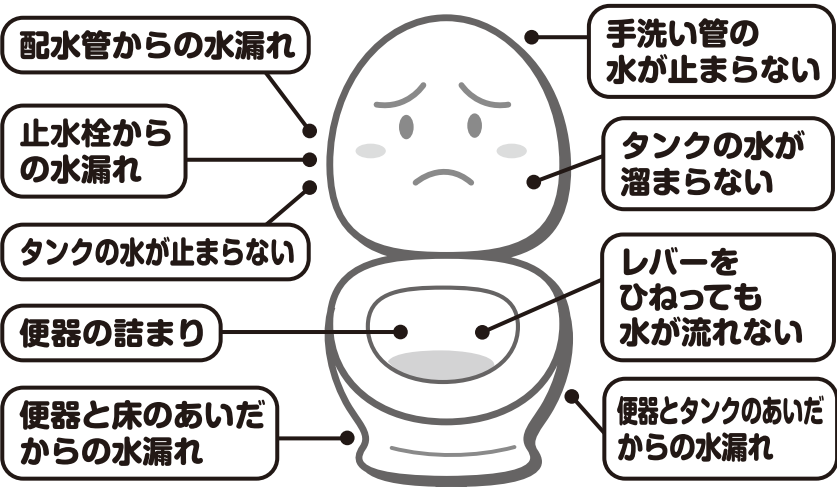

2 どこからか水が漏れている!

トイレの水漏れがあれば、まず「止水栓を閉める」を覚えておきましょう。止水栓を閉める事によって、水の流れを遮断し、場を落ち着かせる一安心です。止水栓を閉めたに

も関わらず、まだ水漏れが続いている場合、「止水栓そのもの」もしくは「水が溜まっている場所」つまりはタンク内のひび割れが考えられます。逆に流したときに漏れる場合は、給水管などが原因と考えられます。

3 便器が詰まって水が溢れる!

大量のトイレペーパーを使ったときや、異物を落としたりしたことに気付かず流してしまったとき、便器が詰まってしまふことがあります。詰まったものによっては「ラバーカップ」という道具さえあれば直せる場合もあります。万が一に備え、ご家庭で常備されることをおすすめします。直らない場合は専門家の調査が必要です。

社長のひとりごと

6月です。陰暦でいう水無月(みなつき)ですね。これは水が無い月という意味ではないそう。たんに水を引く時期すなわち『水の月』という説があるようです。しかし旧暦でいう6月は梅雨明けにあたるので水無月は『水の無い月』とする説もあるようです。いずれにせよ6月は昔から水と密接なかわりがあったようです。さて、最近暑い日もちらほらでございましたね。知らない間に発汗し体内の水分を失っているわけですね。特に女性のみささん!「喉乾いたなあ」と思った時はすでに体内はかなりの水分不足に陥っていますよ。なぜなら男性よりも女性のほうが「喉乾いたなあ」センサーが鈍いからです。水分不足は美容にも大きく影響を与えます。化粧水や乳液など外部から肌を守るのもいいですが、まずは体内の環境を整えてあげることが美を保つ秘訣です。ペットボトルなどを常に常備しチビチビ飲んで体内を水で浸しておきましょうね!

(代表取締役 荒木心)

徒然なるままに
ブログ書いてます!
興味のある方は
こちらからどうぞ。

金澤の水道屋

検索サイトで「金澤の水道屋」と検索してください。

ツイッターでもつぶやいてます @aquaire

トイレで水が止まらない

こんな症状ございませんか?

嬉しい4つの安心!